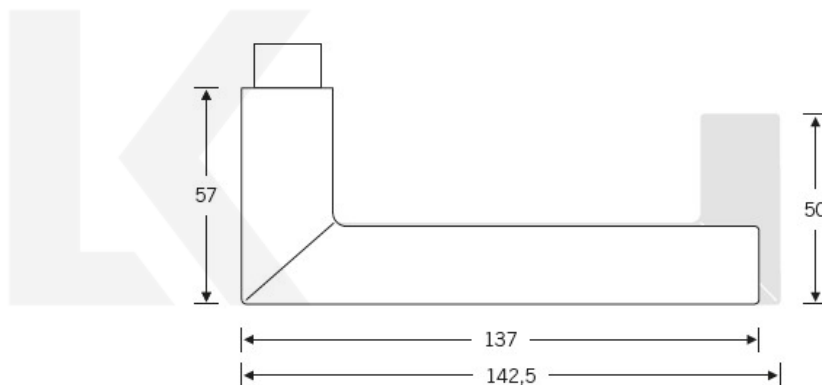

## Kování FSB 12 1076 černá ASL klika / klika, Cylindrická vložka

ID produktu: 21288

Architekt Robert Mallet-Stevens (1886-1945) byl první, koho napadlo uříznout klasickou zahnutou kliku a navařit jí zpět na krk kliky v pravém úhlu. Jeho počín je dnes znám jako "Frankfurkt model". FSB 1076 je upravený původní model, který má v současnosti průměr trubky 20 mm a skvěle padne do ruky. Dostupné jsou verze v hliníku, nerez, mosazi a bronzu.