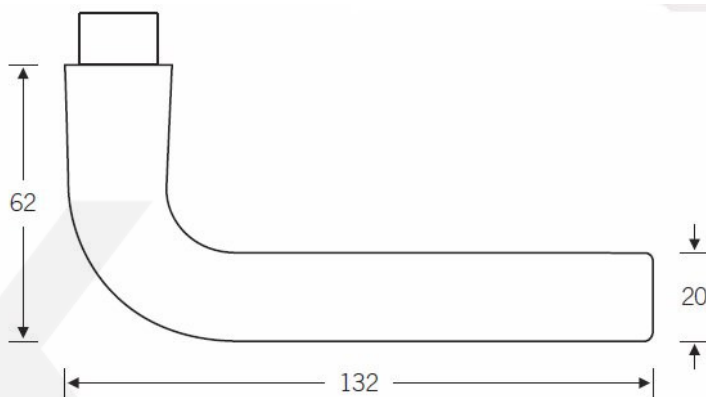

Kování FSB 12 1075 černá ASL klika / klika, Cylindrická vložka

ID produktu: 21284

Tento model je upravená verze modelu FSB 1147, který má zaoblený konec. Dostupné jsou varianty v hliníku a nerezí.

Objektová třída 4. dle EN 1906