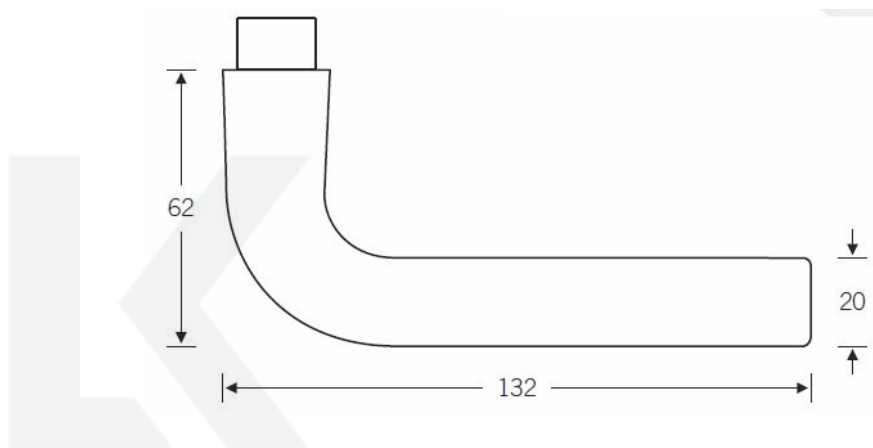

Kování FSB 12 1075 černá ASL klika / klika, WC uzamykání, čtyřhran 6 mm

FSB

ID produktu: 21282

Tento model je upravená verze modelu FSB 1147, který má zaoblený konec. Dostupné jsou varianty v hliníku a nerezí.