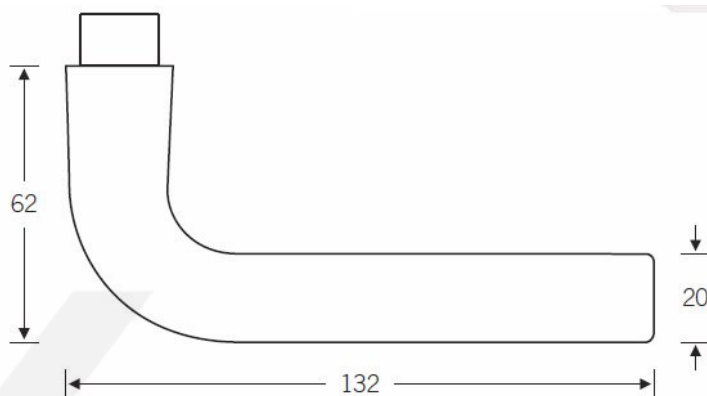

Produktový list

platný k 24. 8. 2024

luxusnikovani.cz
DELIVERED BY EFB

Kování FSB 12 1075 černá ASL

Tento model je upravená verze modelu FSB 1147, který má zaoblený konec. Dostupné jsou varianty v hliníku a nerez.