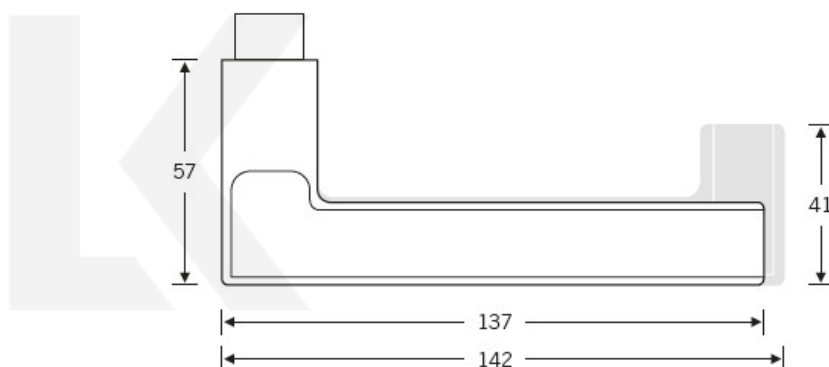

Kování FSB 12 1035 square černá ASL klika / koule, Cylindrická vločka

FSB

ID produktu: 21271

Na podzim roku 1996 poptal düseldorfský architekt Heike Falkenberg u FSB speciální kliky pro svůj projekt. Na základě návrhu tohoto architekta vytvořil tým FSB nový model kličky FSB 1035. Vypadal dobře a tak zůstal model v sortimentu nastálo.