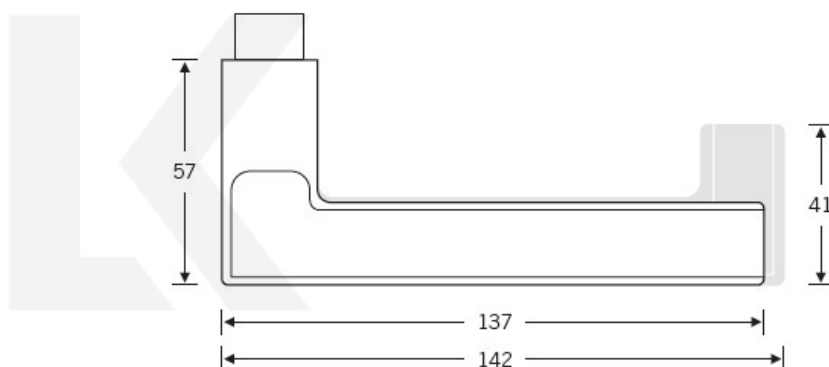

## Kování FSB 12 1035 square černá ASL klika / klika, WC uzamykání, čtyřhran 8 mm

**FSB**

ID produktu: 21269

Na podzim roku 1996 poptal düseldorfský architekt Heike Falkenberg u FSB speciální kliky pro svůj projekt. Na základě návrhu tohoto architekta vytvořil tým FSB nový model kliky FSB 1035. Vypadal dobře a tak zůstal model v sortimentu nastálo.