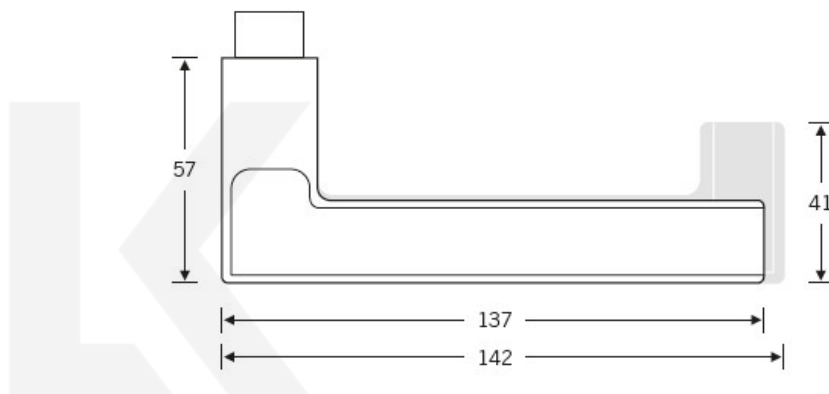

## Kování FSB 12 1035 square černá ASL

FSB

Na podzim roku 1996 poptal düseldorfský architekt Heike Falkenberg u FSB speciální kliky pro svůj projekt. Na základě návrhu tohoto architekta vytvořil tým FSB nový model kliky FSB 1035. Vypadal dobře a tak zůstal model v sortimentu nastálo.