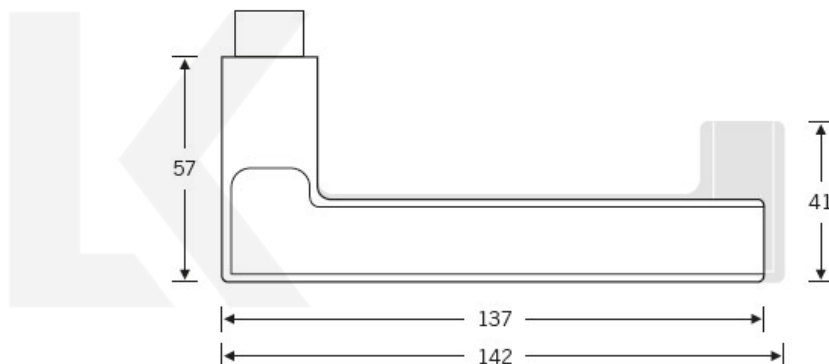

Kování FSB 12 1035 round černá ASL klika / klika, WC uzamykání, čtyřhran 8 mm

FSB

ID produktu: 21267

Na podzim roku 1996 poptal düsseldorfský architekt Heike Falkenberg u FSB speciální kliky pro svůj projekt. Na základě návrhu tohoto architekta vytvořil tým FSB nový model kliky FSB 1035. Vypadal dobře a tak zůstal model v sortimentu nastálo.