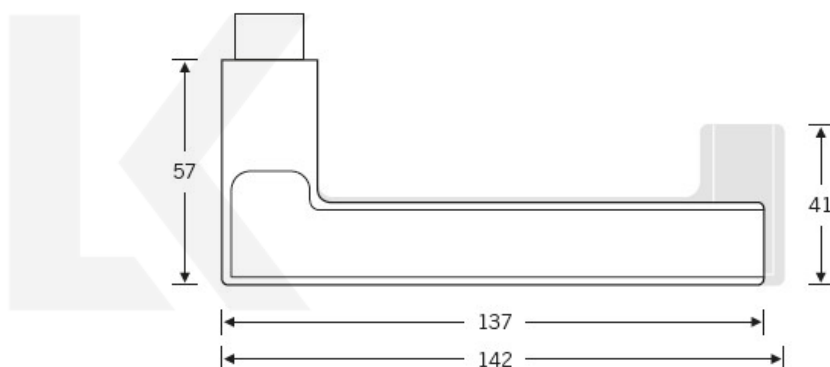

## Kování FSB 12 1035 round černá ASL klika / koule, Cylindrická vločka

**FSB**

ID produktu: 21265

Na podzim roku 1996 popsal düseldorfský architekt Heike Falkenberg u FSB speciální kliky pro svůj projekt. Na základě návrhu tohoto architekta vytvořil tým FSB nový model kliky FSB 1035. Vypadal dobře a tak zůstal model v sortimentu nastálo.