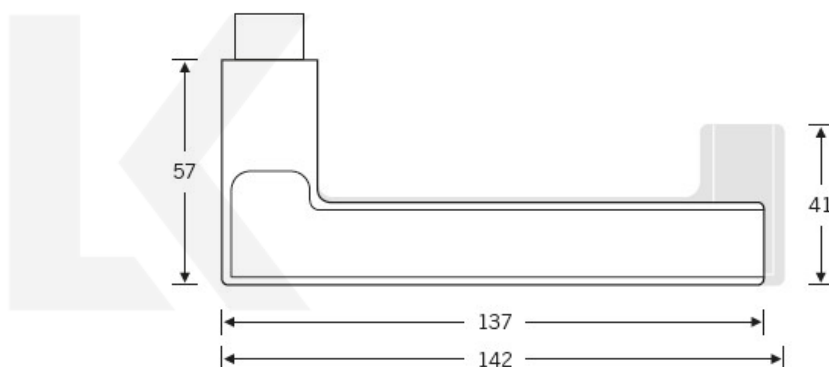

Kování FSB 12 1035 round černá ASL klika / koule, Cylindrická vločka

FSB

ID produktu: 21265

Na podzim roku 1996 poptal düseldorfský architekt Heike Falkenberg u FSB speciální kliky pro svůj projekt. Na základě návrhu tohoto architekta vytvořil tým FSB nový model kliky FSB 1035. Vypadal dobře a tak zůstal model v sortimentu nastálo.