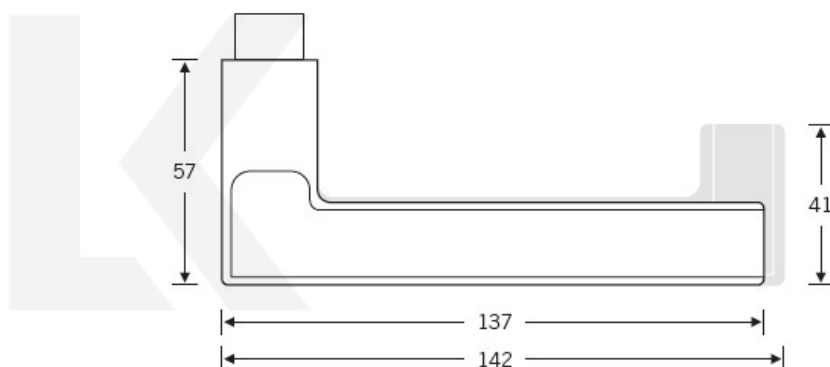

Kování FSB 12 1035 round černá ASL klika / klika, Cylindrická vločka

FSB

ID produktu: 21264

Na podzim roku 1996 popsal düsseldorfský architekt Heike Falkenberg u FSB speciální kliky pro svůj projekt. Na základě návrhu tohoto architekta vytvořil tým FSB nový model kliky FSB 1035. Vypadal dobře a tak zůstal model v sortimentu nastálo.