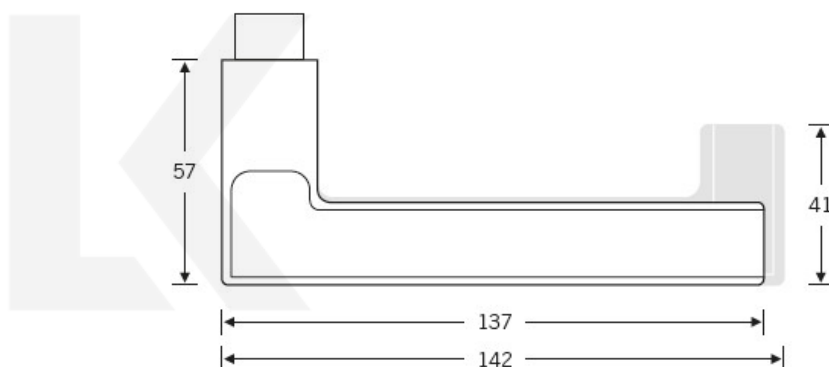

Kování FSB 12 1035 round černá ASL klika / klika, Cylindrická vločka

FSB

ID produktu: 21264

Na podzim roku 1996 poptal düseldorfský architekt Heike Falkenberg u FSB speciální kliky pro svůj projekt. Na základě návrhu tohoto architekta vytvořil tým FSB nový model kliky FSB 1035. Vypadal dobře a tak zůstal model v sortimentu nastálo.