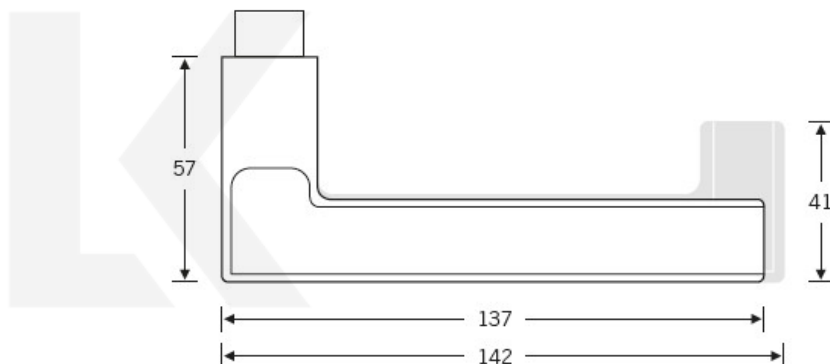

Kování FSB 12 1035 round černá ASL klika / klika, Obyčejný klíč

FSB

ID produktu: 21263

Na podzim roku 1996 poptal düseldorfský architekt Heike Falkenberg u FSB speciální kliky pro svůj projekt. Na základě návrhu tohoto architekta vytvořil tým FSB nový model kliky FSB 1035. Vypadal dobře a tak zůstal model v sortimentu nastálo.