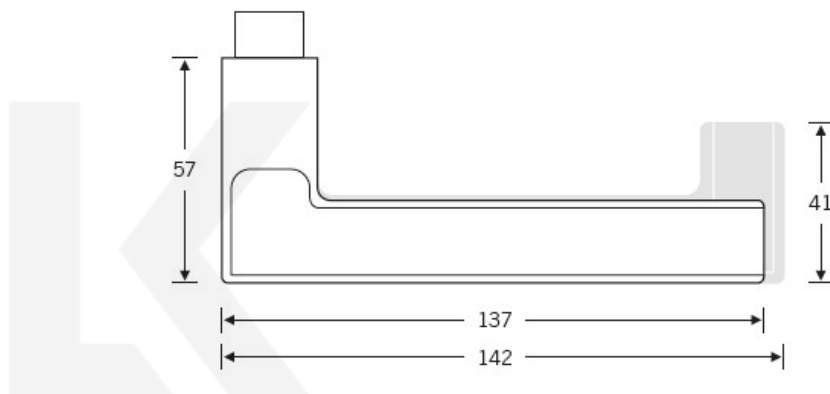

Objektová třída 4. dle EN 1906

Kování je univerzální pravolevé včetně vratné pružiny, systém FSB ASL

Uvedená cena je za kompletní sadu kování na dveře - kliky + rozety + spojovací materiál

Materiál: hliník s barvou RAL 9005

klika / klika

[Kování FSB 12 1035 round](#)
[černá ASL](#)
[klika / klika, Cylindrická vložka](#)

DETAIL

Termín bude prověřen u
dodavatele

100,3 € bez DPH
121,36 € s DPH