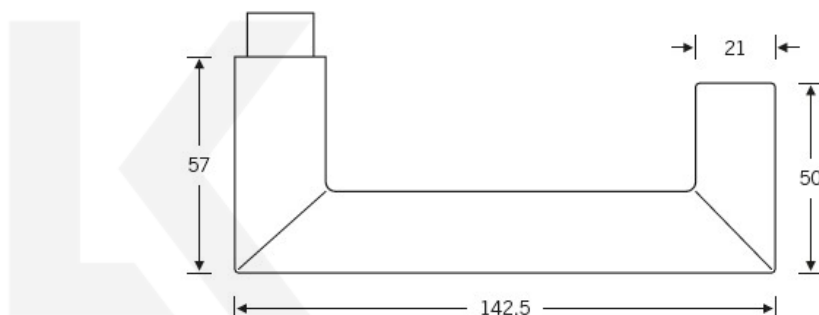

## Kování FSB 12 1016 černá ASL klika / klika, Obyčejný klíč

**FSB**

ID produktu: 21251

V roce 1990 uvedla FSB na trh dveřní kliku, která byla vyrobena již v roce 1920. Jednalo se o model FSB 1076. Tento model se stal nejkopírovanějším modelem kliky minulého tisíciletí. Tvar kliky 1016 vychází ze stejných parametrů, je ale uzavřený. Díky tomu vhodný i pro panikové dveře. Dostupné jsou materiály hliník, nerez a bronz.