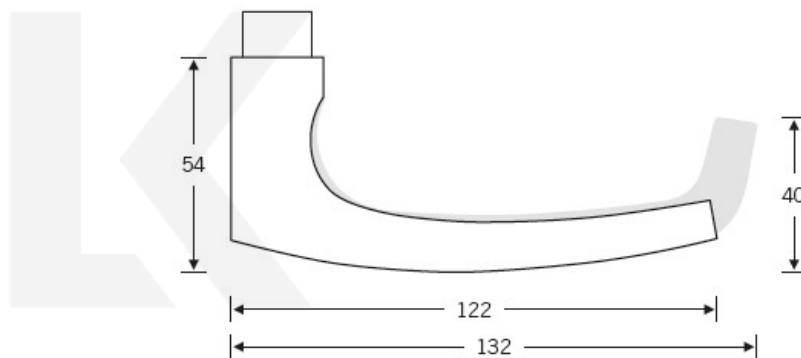

## Kování FSB 12 1015 černá ASL klika / klika, Obyčejný klíč

ID produktu: 21249

Domníváme se, že základní tvar naší kličky 1015 byl stvořen v roce 1903 společností nazvanou Wehag. Současná verze je upravena Johannesem Potentem. Klička padne příjemně do ruky, protože nemá žádnou ostrou hranu. Tento model je velmi oblíben v Holandsku. Klička je dostupná v hliníku, nerez a čistém bronz.