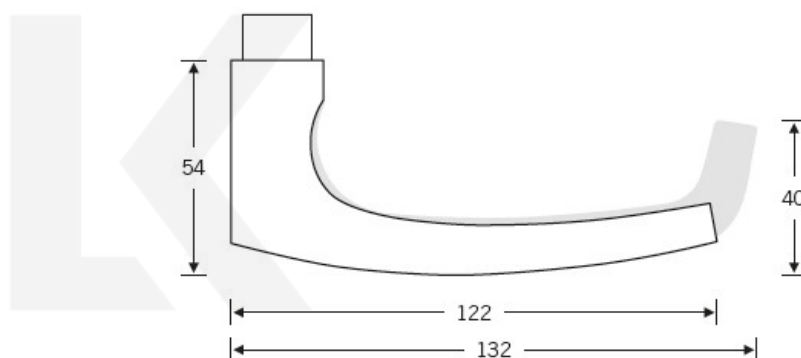

## Kování FSB 12 1015 černá ASL klika / koule, Cylindrická vložka

ID produktu: 21247

Domníváme se, že základní tvar naší kliky 1015 byl stvořen v roce 1903 společností nazvanou Wehag. Současná verze je upravena Johannesem Potentem. Klika padne příjemně do ruky, protože nemá žádnou ostrou hranu. Tento model je velmi oblíben v Holandsku. Klika je dostupná v hliníku, nerez a čistém bronz.