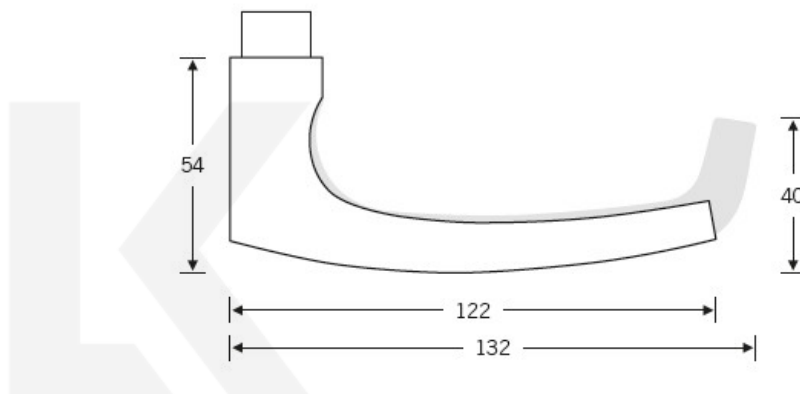

## Kování FSB 12 1015 černá ASL

**FSB**

Domníváme se, že základní tvar naší kliky 1015 byl stvořen v roce 1903 společností nazvanou Wehag. Současná verze je upravena Johannesem Potentem. Klikka padne příjemně do ruky, protože nemá žádnou ostrou hranu. Tento model je velmi oblíben v Holandsku. Klikka je dostupná v hliníku, nerez a čistém bronzu.