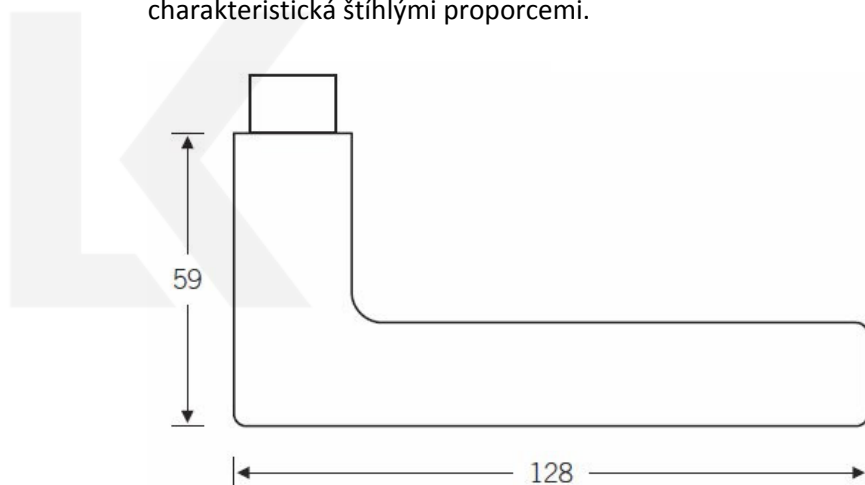

Produktový list

platný k 25. 8. 2024

luxusnikovani.cz
DELIVERED BY EFB

Kování FSB 12 1005 černá ASL klika / klika, WC uzamykání, čtyřhran 8 mm

FSB

ID produktu: 21231

Design: Johannes Potente

Na trhu je mnoho klik, které mají klínovitý tvar. Skoro každý výrobce má podobný tvar ve své nabídce. První originál této kliky byl pravděpodobně vyroben profesorem Maxem Burchhartzem. Verze FSB upravená Johannesem Potentem je charakteristická štíhlými proporcemi.

Objektová třída 4. dle EN 1906

Kování je univerzální pravolevé včetně vratné pružiny, systém FSB ASL

Provedení: polomatná RAL 9005 černá

Uvedená cena je za kompletní sadu kování na dveře - kliky + rozety + spojovací materiál