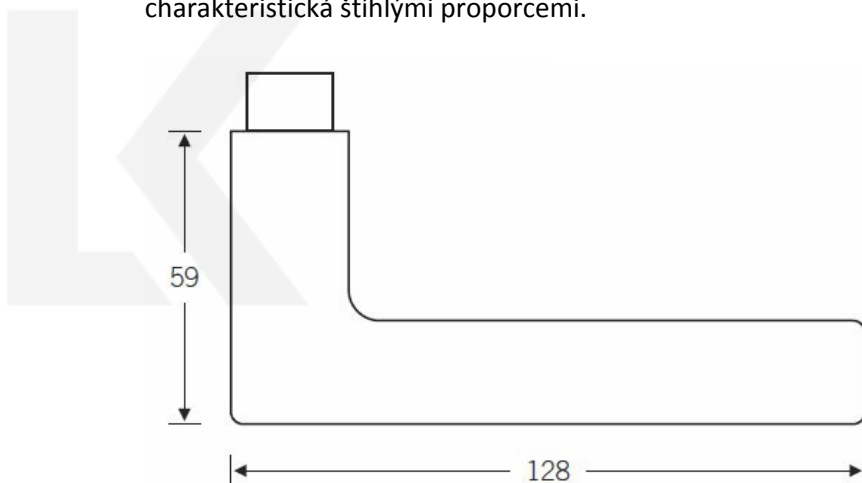

Produktový list

platný k 4. 11. 2024

luxusnikovani.cz
DELIVERED BY EFB

Kování FSB 12 1005 černá ASL klika / klika, WC uzamykání, čtyřhran 8 mm

FSB

ID produktu: 21231

Design: Johannes Potente

Na trhu je mnoho klik, které mají klínovitý tvar. Skoro každý výrobce má podobný tvar ve své nabídce. První originál této kliky byl pravděpodobně vyroben profesorem Maxem Burchhartzem. Verze FSB upravená Johannesem Potentem je charakteristická štíhlými proporcemi.

Objektová třída 4. dle EN 1906

Kování je univerzální pravolevé včetně vratné pružiny, systém FSB ASL

Provedení: polomatná RAL 9005 černá

Uvedená cena je za kompletní sadu kování na dveře - kliky + rozety + spojovací materiál