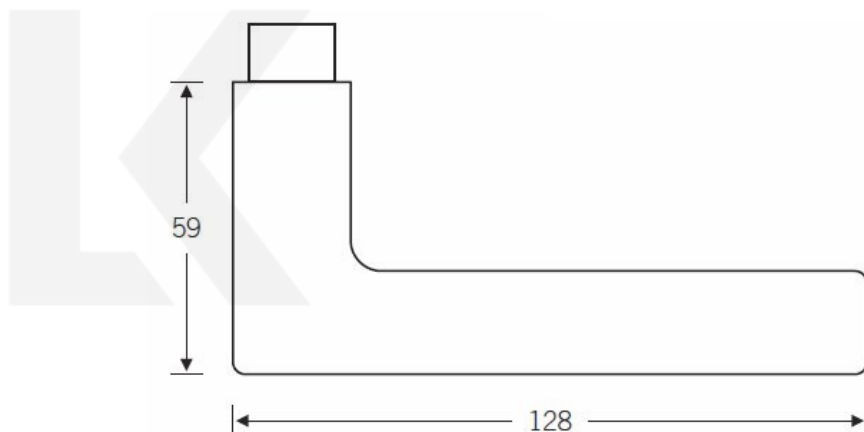

## Kování FSB 12 1005 černá ASL klika / koule, Cylindrická vložka

ID produktu: 21229

Design: Johannes Potente

Na trhu je mnoho klik, které mají klínovitý tvar. Skoro každý výrobce má podobný tvar ve své nabídce. První originál této kliky byl pravděpodobně vyroben profesorem Maxem Burchhartzem. Verze FSB upravená Johannesem Potentem je charakteristická štíhlými proporcemi.