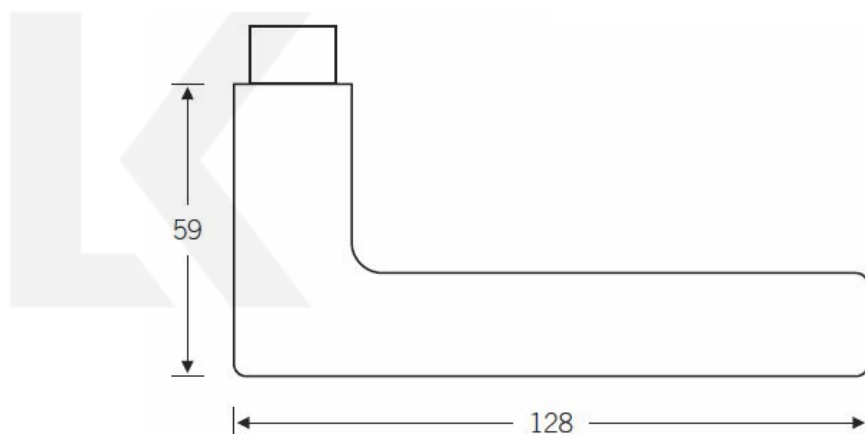

Produktový list

platný k 22. 7. 2024

luxusnikovani.cz
DELIVERED BY EFB

Kování FSB 12 1005 černá ASL klika / klika, Cylindrická vložka

ID produktu: 21228

Design: Johannes Potente

Na trhu je mnoho klik, které mají klínovitý tvar. Skoro každý výrobce má podobný tvar ve své nabídce. První originál této kliky byl pravděpodobně vyroben profesorem Maxem Burchhartzem. Verze FSB upravená Johannesem Potentem je charakteristická štíhlými proporcemi.