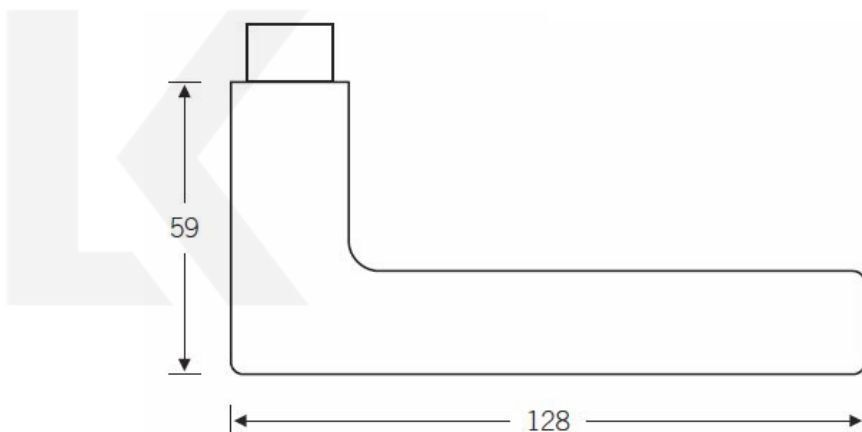

Kování FSB 12 1005 černá ASL klika / klika, Cylindrická vložka

ID produktu: 21228

Design: Johannes Potente

Na trhu je mnoho klik, které mají klínovitý tvar. Skoro každý výrobce má podobný tvar ve své nabídce. První originál této kliky byl pravděpodobně vyroben profesorem Maxem Burchhartzem. Verze FSB upravená Johannesem Potentem je charakteristická štíhlými proporcemi.