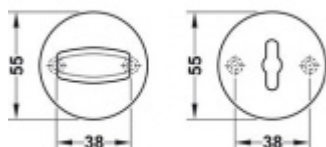

Eloxovaný hliník

[FSB ASL 12 1735 0054 Rozeta zámková, kulatá WC zamykání](#)
Eloxovaný hliník, 8 mm

DETAIL

5 ks

40,94 € bez DPH

49,54 € s DPH

[FSB ASL 12 1735 0054 Rozeta zámková, kulatá WC zamykání](#)
Eloxovaný hliník, 6 mm

DETAIL

Termín bude prověřen u dodavatele

40,94 € bez DPH

49,54 € s DPH

Nerez kartáčovaná

[FSB ASL 12 1735 0054 Rozeta zámková, kulatá WC zamykání](#)
Nerez kartáčovaná, 6 mm

DETAIL

2 ks

66,04 € bez DPH

79,91 € s DPH

[FSB ASL 12 1735 0054 Rozeta zámková, kulatá WC zamykání](#)
Nerez kartáčovaná, 8 mm

DETAIL

5 ks

66,04 € bez DPH

79,91 € s DPH