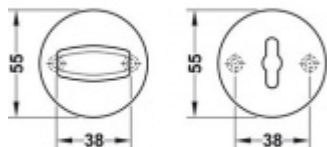

<https://www.luxusnikovani.cz/corbusier>

Cena kování v barvě Les Coleurs je kalkulována jako příplatek +40% ke standardní ceně kování v eloxovaném hliníku.

Eloxovaný hliník

[FSB ASL 12 1735 0054 Rozeta zámková, kulatá WC zamykání](#)
Eloxovaný hliník, 8 mm

DETAIL

5 ks

1 003 Kč bez DPH

1 213,64 Kč s DPH

[FSB ASL 12 1735 0054 Rozeta zámková, kulatá WC zamykání](#)
Eloxovaný hliník, 6 mm

DETAIL

Termín bude prověřen u dodavatele

1 003 Kč bez DPH

1 213,64 Kč s DPH

Nerez kartáčovaná

[FSB ASL 12 1735 0054 Rozeta zámková, kulatá WC zamykání](#)
Nerez kartáčovaná, 6 mm

DETAIL

2 ks

1 618 Kč bez DPH

1 957,78 Kč s DPH

[FSB ASL 12 1735 0054 Rozeta zámková, kulatá WC zamykání](#)
Nerez kartáčovaná, 8 mm