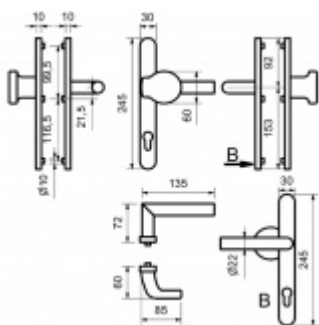

Produktový list

platný k 25. 8. 2024

luxusnikovani.cz
DELIVERED BY EFB

Štítkové kování Südmetail Bremen, klika/koule, šířka 30 mm

ID produktu: 21157

Štítkové kování pro rámové dveře

Nerez kartáčovaná

Sestava klika/koule pevná

Kovová konstrukce pod štítkem pro vysoké zatížení

Klika pevně spojená se štítky

Šířka štítku 30 mm

Čtyřhran 8 mm

Rozteč zámku 92 mm

Uvedená cena je pro provedení tloušťky dveří 80-87 mm

Na poptání lze dodat spojovací materiál i pro jinou tloušťku dveří

Vaše cena bez DPH

120,64 €

Vaše cena s DPH

145,97 €

Zobrazit produkt