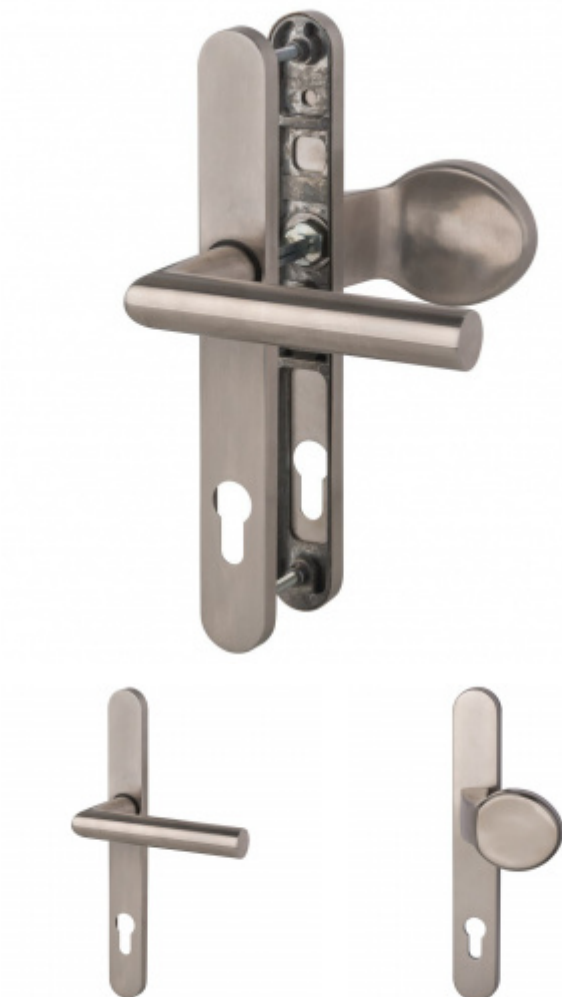

Produktový list

platný k 25. 8. 2024

luxusnikovani.cz
DELIVERED BY EFB

Štítkové kování Südmetail Bremen, klika/koule, šířka 30 mm

ID produktu: 21157

Štítkové kování pro rámové dveře

Nerez kartáčovaná

Sestava klika/koule pevná

Kovová konstrukce pod štítkem pro vysoké zatížení

Klika pevně spojená se štítky

Šířka štítku 30 mm

Čtyřhran 8 mm

Rozteč zámku 92 mm

Uvedená cena je pro provedení tloušťky dveří 80-87 mm

Na poptání lze dodat spojovací materiál i pro jinou tloušťku dveří

Vaše cena bez DPH

120,64 €

Vaše cena s DPH

145,97 €

Zobrazit produkt

PŘÍSLUŠENSTVÍ

Úzký dveřní zámek SSF Serie 02

SSF