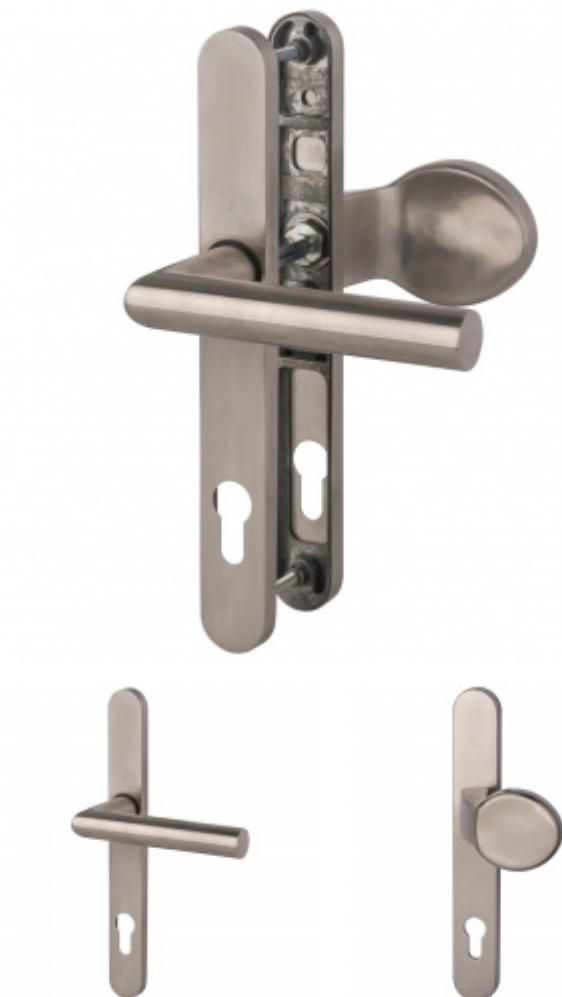

Produktový list

platný k 26. 8. 2024

luxusnikovani.cz
DELIVERED BY EFB

Štítkové kování Südmetail Bremen, klika/koule, šířka 30 mm

ID produktu: 21157

Štítkové kování pro rámové dveře

Nerez kartáčovaná

Sestava klika/koule pevná

Kovová konstrukce pod štítkem pro vysoké zatížení

Klika pevně spojená se štítky

Šířka štítku 30 mm

Čtyřhran 8 mm

Rozteč zámku 92 mm

Uvedená cena je pro provedení tloušťky dveří 80-87 mm

Na poptání lze dodat spojovací materiál i pro jinou tloušťku dveří

Vaše cena bez DPH

2 835 Kč

Vaše cena s DPH

3 430,35 Kč

Zobrazit produkt

PŘÍSLUŠENSTVÍ

**Úzký dveřní zámek SSF
Serie 02**

SSF