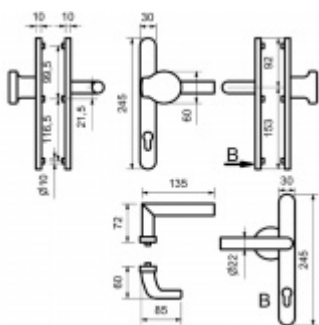

Produktový list

platný k 26. 8. 2024

luxusnikovani.cz
DELIVERED BY EFB

Štítkové kování Südmetail Bremen, klika/koule, šířka 30 mm

ID produktu: 21157

Štítkové kování pro rámové dveře

Nerez kartáčovaná

Sestava klika/koule pevná

Kovová konstrukce pod štítkem pro vysoké zatížení

Klika pevně spojená se štítky

Šířka štítku 30 mm

Čtyřhran 8 mm

Rozteč zámku 92 mm

Uvedená cena je pro provedení tloušťky dveří 80-87 mm

Na poptání lze dodat spojovací materiál i pro jinou tloušťku dveří

Vaše cena bez DPH

2 835 Kč

Vaše cena s DPH

3 430,35 Kč

Zobrazit produkt