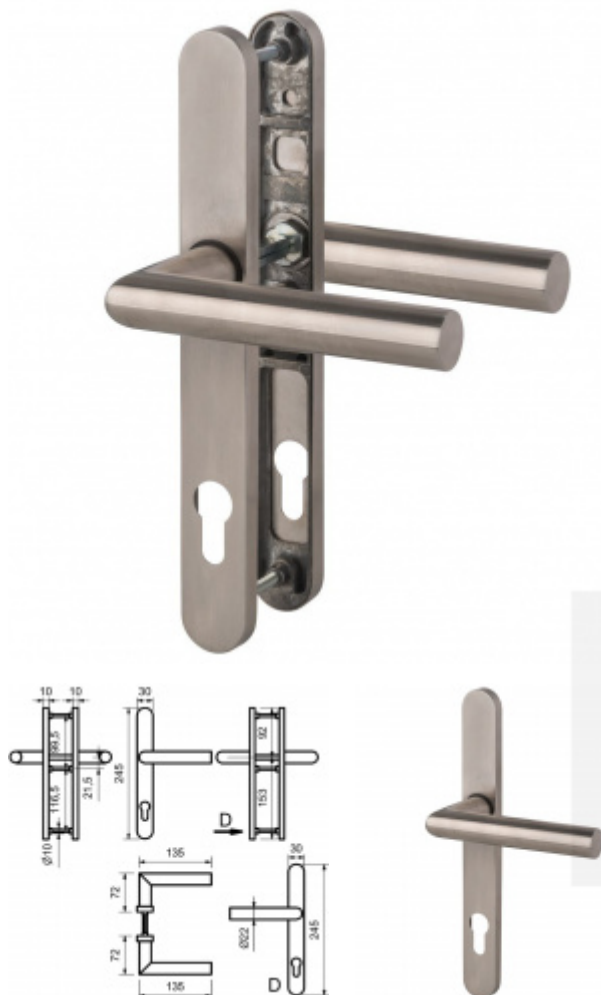

Produktový list

platný k 23. 7. 2024

luxusnikovani.cz
DELIVERED BY EFB

Štítkové kování Südmetall Bremen, klika/klika, šířka 30 mm

Štítkové kování pro rámové dveře

Nerez kartáčovaná

Sestava klika/klika

Kovová konstrukce pod štítkem pro vysoké zatížení

Klika pevně spojená se štítky

Šířka štítku 30 mm

Čtyřhran 8 mm

Rozteč zámku 92 mm

Uvedená cena je pro provedení tloušťky dveří 80-87 mm

Na poptání lze dodat spojovací materiál i pro jinou tloušťku dveří

Nerez kartáčovaná

[Štítkové kování Südmetall Bremen,
klika/klika, šířka 30 mm](#)
[Nerez kartáčovaná](#)

DETAIL

Termín bude prověřen u
dodavatele

**113,83 € bez
DPH**

137,73 € s DPH

Černá matná

[Štítkové kování Südmetall Bremen,
klika/klika, šířka 30 mm](#)
[Černá matná](#)