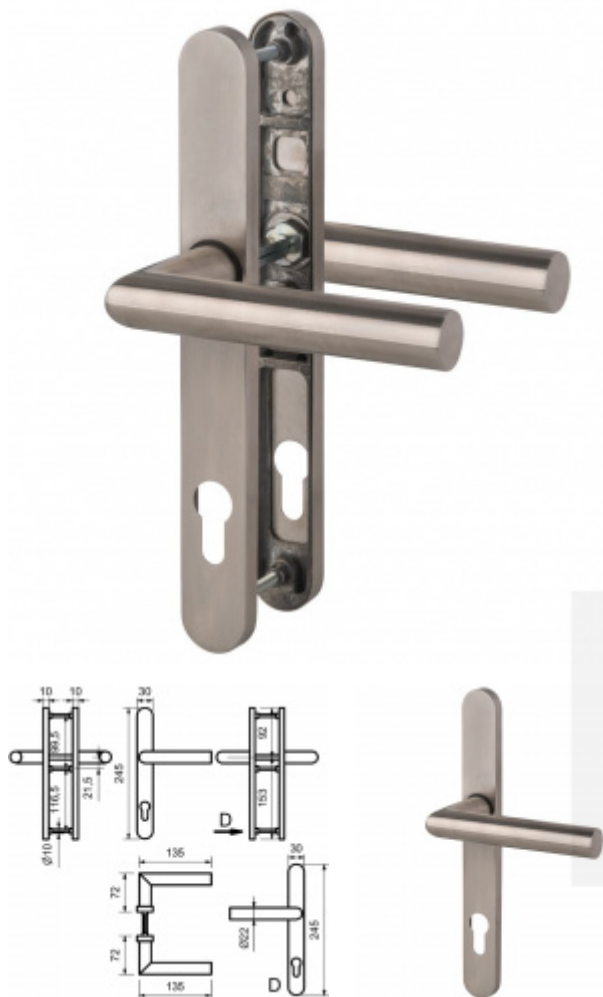

Produktový list

platný k 23. 7. 2024

luxusnikovani.cz
DELIVERED BY EFB

Štítkové kování Südmetall Bremen, klika/klika, šířka 30 mm

Štítkové kování pro rámové dveře

Nerez kartáčovaná

Sestava klika/klika

Kovová konstrukce pod štítkem pro vysoké zatížení

Klika pevně spojená se štítky

Šířka štítku 30 mm

Čtyřhran 8 mm

Rozteč zámku 92 mm

Uvedená cena je pro provedení tloušťky dveří 80-87 mm

Na poptání lze dodat spojovací materiál i pro jinou tloušťku dveří

Nerez kartáčovaná

Štítkové kování Südmetall Bremen,
klika/klika, šířka 30 mm
Nerez kartáčovaná

DETAIL

Termín bude prověřen u
dodavatele

**2 675 Kč bez
DPH**

3 236,75 Kč s DPH

Černá matná

Štítkové kování Südmetall Bremen,
klika/klika, šířka 30 mm
Černá matná