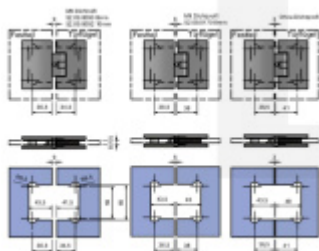

Produktový list

platný k 23. 7. 2024

luxusnikovani.cz
DELIVERED BY EFB

Pant pro sprchové dveře LEA - sklo/sklo 180° Nerez vzhled

ID produktu: 2112

PLU: 52.07.2270

Závěs pro skleněné dveře sprchového koutu

Úhel otevření 180°

Masivní mosaz s povrchovou úpravou

Možnost seřízení nulové pozice

Vaše cena bez DPH

111,15 €

Vaše cena s DPH

134,49 €

Zobrazit produkt