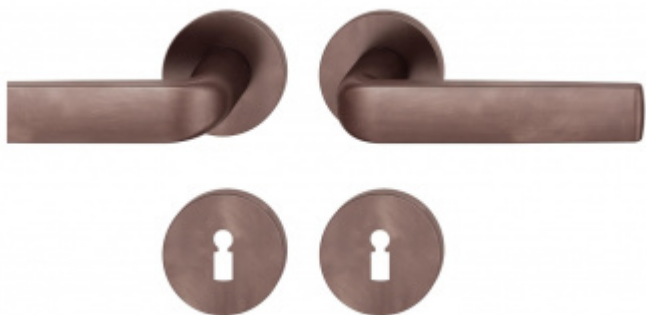

Produktový list

platný k 3. 11. 2024

luxusnikovani.cz
DELIVERED BY EFB

Kování FSB 12 1267 ASL Bronz masivní s patinou, Obyčejný klíč, klika / klika

FSB

ID produktu: 21128

Design: Hartmut Weise

Tento model vznikl jako pocta velkému mistrovi, který je spojen se stoletím Bauhausu: FSB 1267 je víc než jen replika původní dveřní kliky od architekta Mies van der Rohe. Ztělesňuje formální sílu předků a zároveň splňuje potřeby a požadavky současné architektury.

Objektová třída 4. dle EN 1906

Kování je univerzální pravolevé včetně vratné pružiny, systém FSB ASL

Tento model kování je možné dodat v barvách [Les Couleurs® Le Corbusier](#).

Barevný odstín a detailní informace o možnosti výběru barvy z palety Les Couleurs® Le Corbusier naleznete v tomto odkazu: