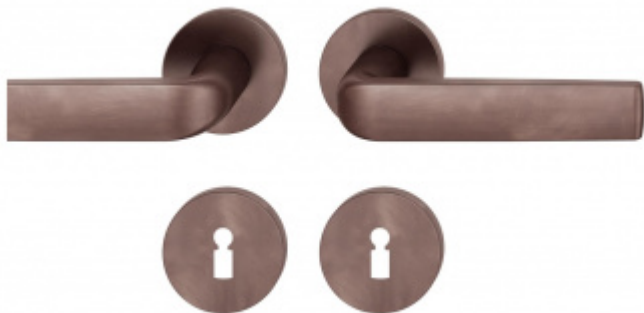

Produktový list

platný k 2. 10. 2024

luxusnikovani.cz
DELIVERED BY EFB

Kování FSB 12 1267 ASL Bronz masivní s patinou, Obyčejný klíč, klika / klika

FSB

ID produktu: 21128

Design: Hartmut Weise

Tento model vznikl jako pocta velkému mistrovi, který je spojen se stoletím Bauhausu: FSB 1267 je víc než jen replika původní dveřní kliky od architekta Mies van der Rohe. Ztělesňuje formální sílu předků a zároveň splňuje potřeby a požadavky současné architektury.