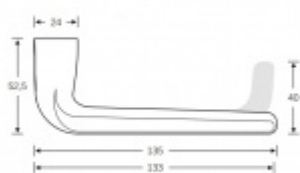

<https://www.luxusnikovani.cz/corbusier>

Cena kování v barvě Les Couleurs je kalkulována jako příplatek +45% ke standardní ceně kování v eloxovaném hliníku.

Uvedená cena je za kompletní sadu kování na dveře - kliky + rozety + spojovací materiál