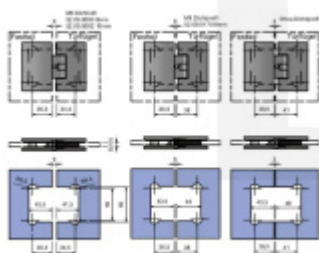

Pant pro sprchové dveře LEA - sklo/sklo 180°

Závěs pro skleněné dveře sprchového koutu

Úhel otevření 180°

Masivní mosaz s povrchovou úpravou

Možnost seřízení nulové pozice

Chrom leštěný

[Pant pro sprchové dveře LEA - sklo/sklo 180°
Chrom leštěný](#)

DETAIL

Termín bude prověřen u dodavatele **102,47 € bez DPH**
123,99 € s DPH

Nerez vzhled

[Pant pro sprchové dveře LEA - sklo/sklo 180°
Nerez vzhled](#)

DETAIL

5 pracovních dní **111,15 € bez DPH**
134,49 € s DPH