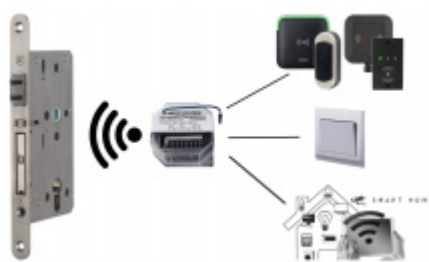

Tvar kliky odpovídá normě EN 179. Štítek lze použít i na panikové dveře.

Certifikace dle EN 1906 třída 4, DIN 18273

Rozteč 72 mm - obyčejný klíč, vločka

Rozteč 78 mm - WC uzamykání (vhodné pro zámek SSF serie 22)

ÜLOCK-B
elektromechanický
zámek na baterie

Süd-Metall

OD OD 10 335 Kč

Termín bude prověřen u
dodavatele

**Elektronický zámek na
baterie Ülock-B + I/O
modul, univerzální
připojení**

Süd-Metall

OD 13 458 Kč

7 pracovních dní

**Elektrický zámek Ülock-
B + Numerická
klávesnice na baterii,
IP65**

Süd-Metall

OD 14 250 Kč

5 pracovních dní

PODOBNÉ PRODUKTY

**Klika s úzkou rozetou
Südmetail Paula III-R,
22 mm, TopSpeed,
požární**

Süd-Metall