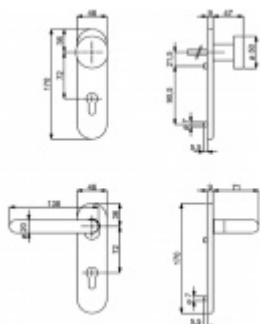

Štítkové kování Südmetail Paula-KS klika / koule, Cylindrická vločka

ID produktu: 21102

Objektové kování pro dveře s vyšším zatížením.

Kovová konstrukce a kliky pevně spojené se štítkem umožňují použití i ve dveřích kde je vysoká frekvence pohybu osob.

Tvar kliky odpovídá normě EN 179. Štítek lze použít i na panikové dveře.

Certifikace dle EN 1906 třída 4, DIN 18273

Rozteč 72 mm - obyčejný klíč, vločka

Rozteč 78 mm - WC uzamykání (vhodné pro zámek SSF serie 22)