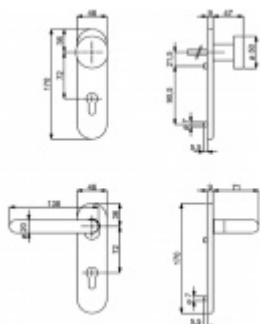

Produktový list

platný k 22. 7. 2024

luxusnikovani.cz
DELIVERED BY EFB

Štítkové kování Südmetail Paula-KS klika / klika, Cylindrická vločka

ID produktu: 21101

Objektové kování pro dveře s vyšším zatížením.

Kovová konstrukce a kliky pevně spojené se štítkem umožňují použití i ve dveřích kde je vysoká frekvence pohybu osob.

Tvar kliky odpovídá normě EN 179. Štítek lze použít i na panikové dveře.

Certifikace dle EN 1906 třída 4, DIN 18273

Rozteč 72 mm - obyčejný klíč, vločka

Rozteč 78 mm - WC uzamykání (vhodné pro zámek SSF serie 22)

Vaše cena bez DPH

95,66 €

Vaše cena s DPH

115,75 €

Zobrazit produkt

PŘÍSLUŠENSTVÍ