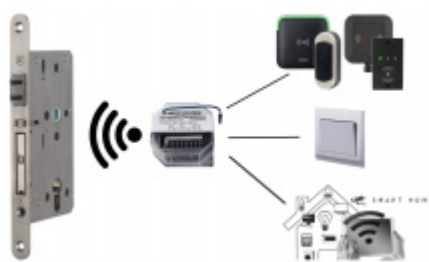

Kovová konstrukce a kliky pevně spojené se štítkem umožňují použití i ve dveřích kde je vysoká frekvence pohybu osob.

Tvar kliky odpovídá normě EN 179. Štítek lze použít i na panikové dveře.

Certifikace dle EN 1906 třída 4, DIN 18273

Rozteč 72 mm - obyčejný klíč, vločka

Rozteč 78 mm - WC uzamykání (vhodné pro zámek SSF serie 22)

Vaše cena bez DPH

95,66 €

Vaše cena s DPH

115,75 €

Zobrazit produkt

PŘÍSLUŠENSTVÍ

ÜLOCK-B
elektromechanický
zámek na baterie

Süd-Metall

OD OD 439,79 €

Termín bude prověřen u
dodavatele

**Elektronický zámek na
baterie Ülock-B + I/O
modul, univerzální
připojení**

Süd-Metall

OD 572,68 €

7 pracovních dní

**Elektrický zámek Ülock-
B + Numerická
klávesnice na baterii,
IP65**

Süd-Metall

OD 606,38 €

5 pracovních dní

PODOBNÉ PRODUKTY

**Klika s úzkou rozetou
Südmetail Paula III-R,
22 mm, TopSpeed,
požární**

Süd-Metall