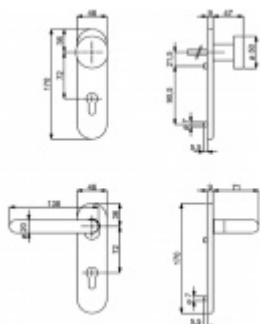

Produktový list

platný k 22. 7. 2024

luxusnikovani.cz
DELIVERED BY EFB

Štítkové kování Südmetail Paula-KS klika / klika, Obyčejný klíč

ID produktu: 21100

Objektové kování pro dveře s vyšším zatížením.

Kovová konstrukce a kliky pevně spojené se štítkem umožňují použití i ve dveřích kde je vysoká frekvence pohybu osob.

Tvar kliky odpovídá normě EN 179. Štítek lze použít i na panikové dveře.

Certifikace dle EN 1906 třída 4, DIN 18273

Rozteč 72 mm - obyčejný klíč, vložka

Rozteč 78 mm - WC uzamykání (vhodné pro zámek SSF serie 22)