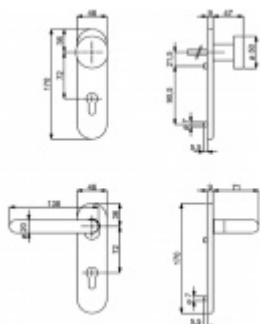

Produktový list

platný k 4. 11. 2024

luxusnikovani.cz
DELIVERED BY EFB

Štítkové kování Südmetail Paula-KS klika / klika, Obyčejný klíč

ID produktu: 21100

Objektové kování pro dveře s vyšším zatížením.

Kovová konstrukce a kliky pevně spojené se štítkem umožňují použití i ve dveřích kde je vysoká frekvence pohybu osob.

Tvar kliky odpovídá normě EN 179. Štítek lze použít i na panikové dveře.

Certifikace dle EN 1906 třída 4, DIN 18273

Rozteč 72 mm - obyčejný klíč, vložka

Rozteč 78 mm - WC uzamykání (vhodné pro zámek SSF serie 22)