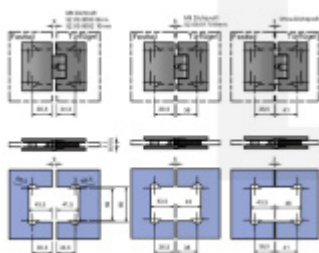

Pant pro sprchové dveře LEA - sklo/sklo 180°

Závěs pro skleněné dveře sprchového koutu

Úhel otevření 180°

Masivní mosaz s povrchovou úpravou

Možnost seřízení nulové pozice

Chrom leštěný

[Pant pro sprchové dveře LEA - sklo/sklo 180°
Chrom leštěný](#)

DETAIL

Termín bude prověřen u dodavatele **2 408 Kč bez DPH**
2 913,68 Kč s DPH

Nerez vzhled

[Pant pro sprchové dveře LEA - sklo/sklo 180°
Nerez vzhled](#)

DETAIL

5 pracovních dní **2 612 Kč bez DPH**
3 160,52 Kč s DPH