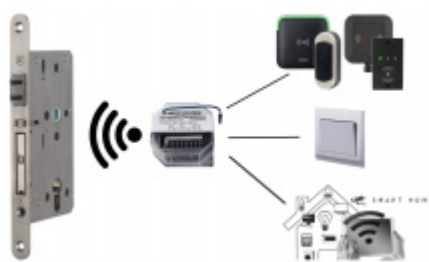

Tvar kliky odpovídá normě EN 179. Štítek lze použít i na panikové dveře.

Certifikace dle EN 1906 třída 4, DIN 18273

Rozteč 72 mm - obyčejný klíč, vložka

Rozteč 78 mm - WC uzamykání (vhodné pro zámek SSF serie 22)

OD OD 439,79 €

Termín bude prověřen u
dodavatele

**Elektronický zámek na
baterie Ülock-B + I/O
modul, univerzální
připojení**

Süd-Metall

OD 572,68 €

7 pracovních dní

**Elektrický zámek Ülock-
B + Numerická
klávesnice na baterii,
IP65**