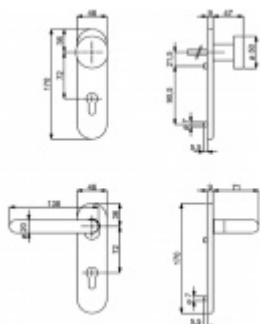

Produktový list

platný k 25. 8. 2024

luxusnikovani.cz
DELIVERED BY EFB

Štítkové kování Südmetail Paula-KS klika / klika, WC uzamykání

ID produktu: 21099

Objektové kování pro dveře s vyšším zatížením.

Kovová konstrukce a kliky pevně spojené se štítkem umožňují použití i ve dveřích kde je vysoká frekvence pohybu osob.

Tvar kliky odpovídá normě EN 179. Štítek lze použít i na panikové dveře.

Certifikace dle EN 1906 třída 4, DIN 18273

Rozteč 72 mm - obyčejný klíč, vložka

Rozteč 78 mm - WC uzamykání (vhodné pro zámek SSF serie 22)