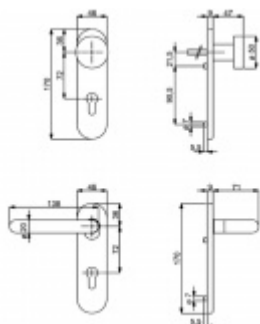

Produktový list

platný k 4. 11. 2024

luxusnikovani.cz
DELIVERED BY EFB

Štítkové kování Südmetail Paula-KS klika / klika, WC uzamykání

ID produktu: 21099

Objektové kování pro dveře s vyšším zatížením.

Kovová konstrukce a kliky pevně spojené se štítkem umožňují použití i ve dveřích kde je vysoká frekvence pohybu osob.

Tvar kliky odpovídá normě EN 179. Štítek lze použít i na panikové dveře.

Certifikace dle EN 1906 třída 4, DIN 18273

Rozteč 72 mm - obyčejný klíč, vložka

Rozteč 78 mm - WC uzamykání (vhodné pro zámek SSF serie 22)