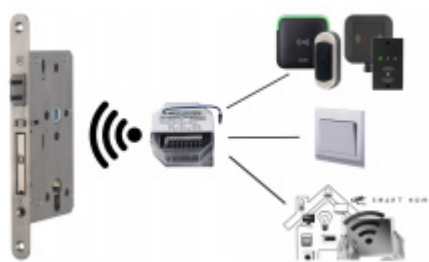

Tvar kliky odpovídá normě EN 179. Štítek lze použít i na panikové dveře.

Certifikace dle EN 1906 třída 4, DIN 18273

Rozteč 72 mm - obyčejný klíč, vložka

Rozteč 78 mm - WC uzamykání (vhodné pro zámek SSF serie 22)

OD OD 10 335 Kč

Termín bude prověřen u
dodavatele

**Elektronický zámek na
baterie Ülock-B + I/O
modul, univerzální
připojení**

Süd-Metall

OD 13 458 Kč

7 pracovních dní

**Elektrický zámek Ülock-
B + Numerická
klávesnice na baterii,
IP65**