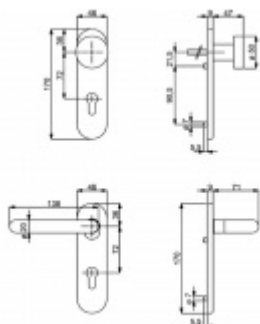

Tvar kliky odpovídá normě EN 179. Štítek lze použít i na panikové dveře.

Certifikace dle EN 1906 třída 4, DIN 18273

Rozteč 72 mm - obyčejný klíč, vložka

Rozteč 78 mm - WC uzamykání (vhodné pro zámek SSF serie 22)