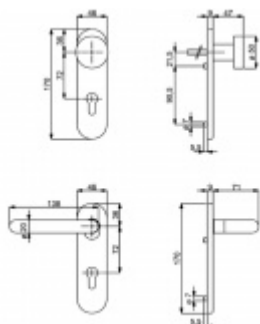

## Štítkové kování Südmetall Paula-KS

Objektové kování pro dveře s vyšším zatížením.

Kovová konstrukce a kliky pevně spojené se štítkem umožňují použití i ve dveřích kde je vysoká frekvence pohybu osob.

Tvar kliky odpovídá normě EN 179. Štítek lze použít i na panikové dveře.

Certifikace dle EN 1906 třída 4, DIN 18273

Rozteč 72 mm - obyčejný klíč, vložka

Rozteč 78 mm - WC uzamykání (vhodné pro zámek SSF serie 22)