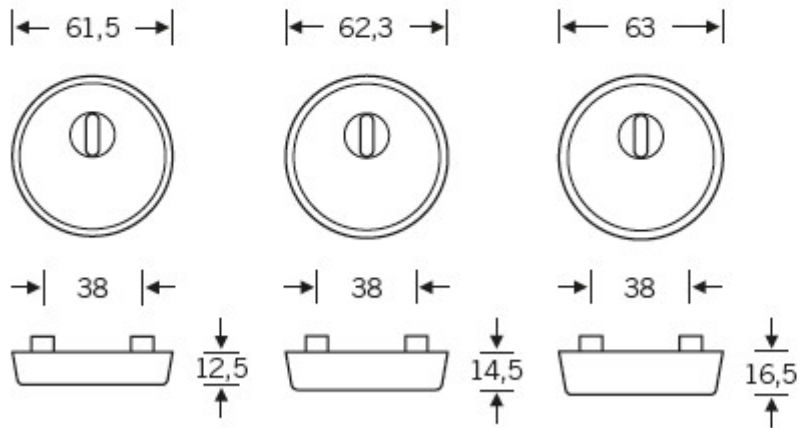

Rozety se vyrábí v masivní nerezí, eloxovaném hliníku, mosazi a bronzu.

Přesah vnější vložky může být 6,5 - 8,5 - 10,5 mm. Detaily v technických informacích.

Vaše cena bez DPH

3 318 Kč

Vaše cena s DPH

4 014,78 Kč

Zobrazit produkt

TECHNICKÉ DETAILY

73 7395 01010	61.5 mm	6.5 mm	12.5 mm
73 7395 01110	62.3 mm	8.5 mm	14.5 mm
73 7395 01210	63.0 mm	10.5 mm	16.5 mm

PŘÍSLUŠENSTVÍ

**Automatický,
samozamykací zámek
Winkhaus autoLock
AV3**