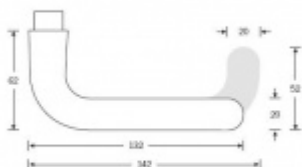

Produktový list

platný k 19. 10. 2024

luxusnikovani.cz
DELIVERED BY EFB

FSB 15 1147 Plug-in

FSB

Zapuštěná dveřní klika pro interiérové dveře.

- Minimalistický design kování díky speciální rozetě s průměrem pouze 30 mm.
- Ideální je použití zapuštěného kování FSB společně se skrytými panty a magnetickými zámky na bezfalcových dveřích.
- Jednoduchá montáž umožňuje instalovat zapuštěné dveřní kování na všechny typy interiérových dveří.
- Možno objednat bez rozet pro klíč.
- Imbusový šroub kliky instalovaný vespodu.

Sada obsahuje pár klik, spojovací materiál, čtyřhran, případně zámkové rozety.

Spojovací materiál a čtyřhran je určen pro tloušťku dveří 39-48 mm. Pro jinou tloušťku je spojovací materiál na objednávku.

Kování s WC zamykáním je standardně dodáváno s redukcí čtyřhranu 6/8 mm. WC klička je tedy kompatibilní s WC zámky 6 mm a 8 mm.

Na objednání lze dodat kování vyrobené z hliníku v různých barevných odstínech.