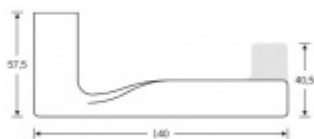

Produktový list

platný k 24. 8. 2024

luxusnikovani.cz
DELIVERED BY EFB

FSB 15 1244 Plug-in

FSB

Zapuštěná dveřní klika pro interiérové dveře.

Design: gmp Architekti, Gerkan, Marg a Partner

- Minimalistický design kování díky speciální rozetě s průměrem pouze 30 mm.
- Ideální je použití zapuštěného kování FSB společně se skrytými panty a magnetickými zámky na bezfalcových dveřích.
- Jednoduchá montáž umožňuje instalovat zapuštěné dveřní kování na všechny typy interiérových dveří.
- Možno objednat bez rozet pro klíč.
- Imbusový šroub kliky instalovaný vespodu.

Sada obsahuje pár klik, spojovací materiál, čtyřhran, případně zámkové rozety.

Spojovací materiál a čtyřhran je určen pro tloušťku dveří 39-48 mm. Pro jinou tloušťku je spojovací materiál na objednávku.

Kování s WC zamykáním je standardně dodáváno s redukcí čtyřhranu 6/8 mm. WC klička je tedy kompatibilní s WC zámky 6 mm a 8 mm.

Na objednání lze dodat kování vyrobené z hliníku v různých barevných odstínech.

Eloxáž hliníku - černá, mosaz, bronz. Detaily [zde](#).

Hliník v barvě dle RAL - bílá, černá, šedá a další. Detaily [zde](#).

Eloxovaný hliník

[FSB 15 1244 Plug-in](#)
[Eloxovaný hliník, Bez rozety/otvoru pro klíč](#)

DETAIL

Termín bude prověřen u dodavatele

70,6 € bez DPH
85,42 € s DPH