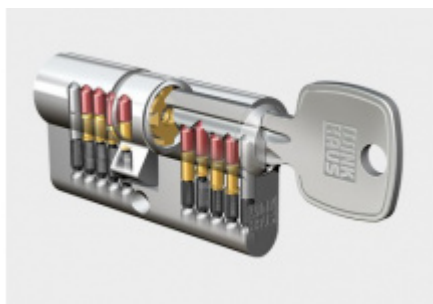

## FSB 73 7331 031 bezpečnostní kování, úzké, klika/koule Eloxovaný hliník, 92 mm

**FSB**

ID produktu: 2090

Úzké bezpečnostní kování pro vstupní dveře s překrytím cylindrické vložky.

Klasifikace: 2. bezpečnostní třída dle EN 1906 (29-2/13) - provedení s rozetami na vnitřní straně

Klika je pevně spojena se štítkem. Kování je tak vhodné i pro použití s dělenými čtyřhrany a elektrozámkou.

Kování se vyrábí v masivní nerezí a eloxovaném hliníku.

Čtyřhran: 8 mm

Rozteč zámku: 72 mm nebo 92 mm

## PŘÍSLUŠENSTVÍ

**Automatický,  
samozamykací zámek  
Winkhaus autoLock  
AV3**

Winkhaus

---

**OD 4 970 Kč**

Termín bude prověřen u  
dodavatele

**Cylindrická vložka  
Winkhaus - XR - třída 3**

Winkhaus

---

**OD OD 465 Kč**

5 pracovních dní

**Cylindrická vložka s  
otočným knoflíkem  
Winkhaus XR 3.třída**

Winkhaus

---

**OD OD 1 035 Kč**

5 pracovních dní