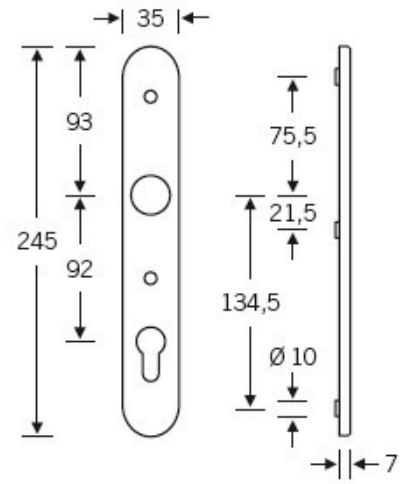

Klasifikace: 2. bezpečnostní třída dle EN 1906 (29-2/13) - provedení s rozetami na vnitřní straně

Klika je pevně spojena se štítkem. Kování je tak vhodné i pro použití s dělenými čtyřhrany a elektrozámkou.

Kování se vyrábí v masivní nerezí a eloxovaném hliníku.

Čtyřhran: 8 mm

Rozteč zámku: 72 mm nebo 92 mm

Přesah cylindrické vložky může být v rozmezí 8 - 13 mm.

Na poptání je možné tvar kliky změnit na jiný model FSB.

EN 179

Vaše cena bez DPH

206,3 €

Vaše cena s DPH

249,62 €

Zobrazit produkt

TECHNICKÉ DETAILY

PŘÍSLUŠENSTVÍ