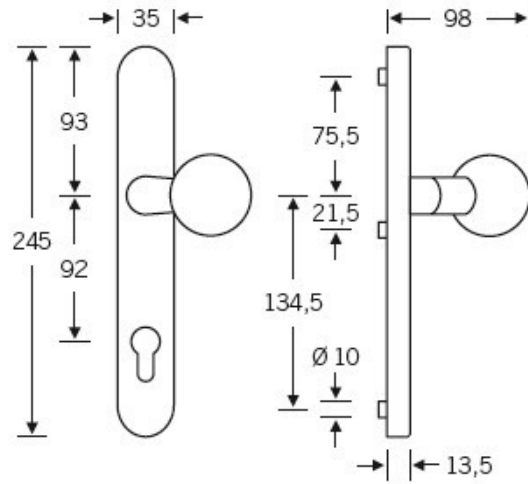

Klasifikace: 2. bezpečnostní třída dle EN 1906 (29-2/13) - provedení s rozetami na vnitřní straně

Klika je pevně spojena se štítkem. Kování je tak vhodné i pro použití s dělenými čtyřhrany a elektrozámkou.

Kování se vyrábí v masivní nerezí a eloxovaném hliníku.

Čtyřhran: 8 mm

Rozteč zámku: 72 mm nebo 92 mm

Přesah cylindrické vložky může být v rozmezí 8 - 13 mm.

Na poptání je možné tvar kliky změnit na jiný model FSB.

EN 179

Vaše cena bez DPH

206,3 €

Vaše cena s DPH

249,62 €

Zobrazit produkt

TECHNICKÉ DETAILY

PŘÍSLUŠENSTVÍ