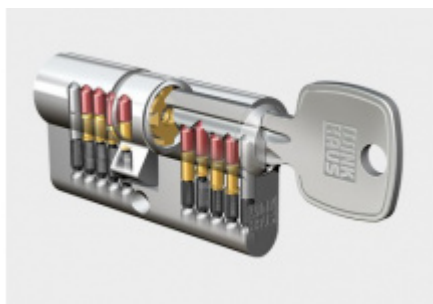

Produktový list

platný k 3. 7. 2024

luxusnikovani.cz
DELIVERED BY EFB

FSB 73 7331 031 bezpečnostní kování, úzké, klika/koule Eloxovaný hliník, 72 mm

FSB

ID produktu: 2089

Úzké bezpečnostní kování pro vstupní dveře s překrytím cylindrické vložky.

Klasifikace: 2. bezpečnostní třída dle EN 1906 (29-2/13) - provedení s rozetami na vnitřní straně

Klika je pevně spojena se štítkem. Kování je tak vhodné i pro použití s dělenými čtyřhrany a elektrozámkou.

Kování se vyrábí v masivní nerezí a eloxovaném hliníku.

Čtyřhran: 8 mm

Rozteč zámku: 72 mm nebo 92 mm

Přesah cylindrické vložky může být v rozmezí 8 - 13 mm.

Na poptání je možné tvar kliky změnit na jiný model FSB.

**Automatický,
samozamykací zámek
Winkhaus autoLock
AV3**

Winkhaus

OD 4 970 Kč

Termín bude prověřen u
dodavatele

**Cylindrická vložka
Winkhaus - XR - třída 3**

Winkhaus

OD OD 465 Kč

5 pracovních dní