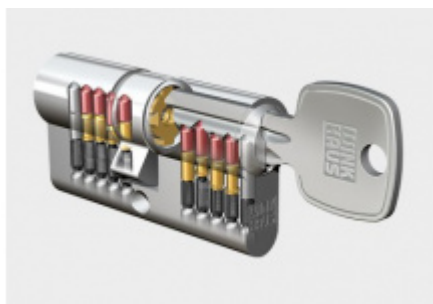

## FSB 73 7331 031 bezpečnostní kování, úzké, klika/koule Nerez kartáčovaná, 92 mm

**FSB**

ID produktu: 2088

Úzké bezpečnostní kování pro vstupní dveře s překrytím cylindrické vložky.

Klasifikace: 2. bezpečnostní třída dle EN 1906 (29-2/13) - provedení s rozetami na vnitřní straně

Klika je pevně spojena se štítkem. Kování je tak vhodné i pro použití s dělenými čtyřhrany a elektrozámkou.

Kování se vyrábí v masivní nerez a eloxovaném hliníku.

Čtyřhran: 8 mm

Rozteč zámku: 72 mm nebo 92 mm

Přesah cylindrické vložky může být v rozmezí 8 - 13 mm.

Na poptání je možné tvar kliky změnit na jiný model FSB.

EN 179

**Vaše cena bez DPH**

**6 900 Kč**

Vaše cena s DPH

8 349 Kč

Zobrazit produkt

## PŘÍSLUŠENSTVÍ

**Automatický,  
samozamykací zámek  
Winkhaus autoLock  
AV3**

Winkhaus

---

**OD 4 970 Kč**

Termín bude prověřen u  
dodavatele

**Cylindrická vložka  
Winkhaus - XR - třída 3**

Winkhaus